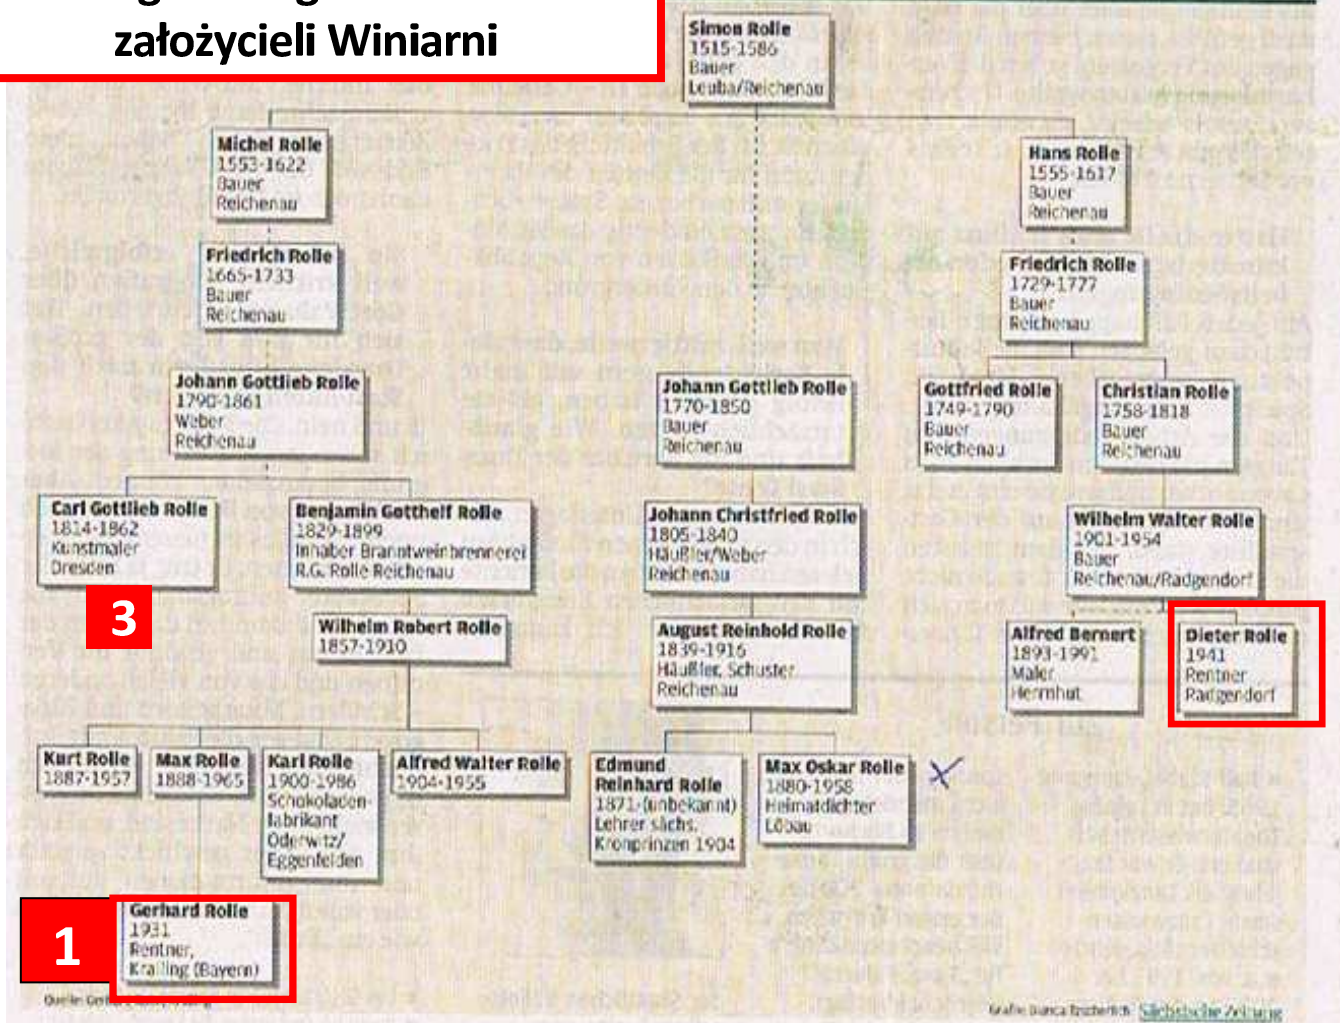

Drzewo genealogiczne rodu Rolle założycieli Winiarni

1 Gerhard Rolle aus Krailling ist der Urenkel von B. G. Rolle, dem die einst größte Branntweinfabrik Deutschlands in Reichenau gehörte. 2 Dieter Rolle aus Radgendorf bei Zittau gehört auch zur Familie. 3 Der Maler Carl Gottlieb Rolle. 4 B. R. Rolles Sohn Wilhelm. 5 Ansicht der Firma B. G. Rolle. 6 Das Deckengemälde „Justitia“ von Carl Gottlieb Rolle auf Schloss Weesenstein. 7 Max Oskar Rolle, der Heimatlidder.